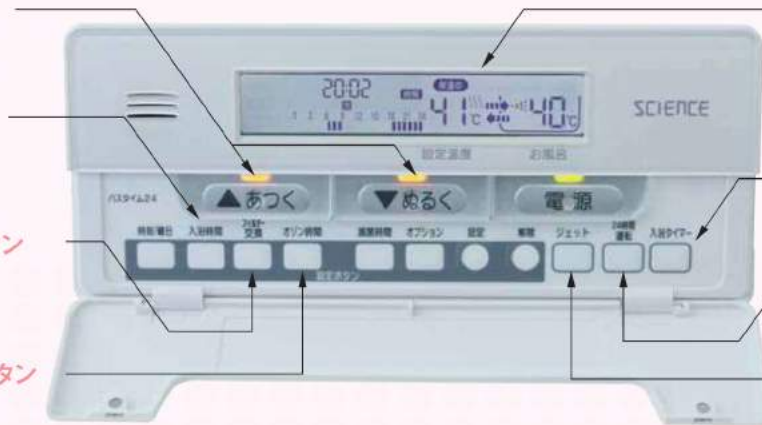

24時間風呂

屋外設置タイプ

Bathtime24

バスタイム 24

KJO-300DX-B / KJO-300AJ-B

我が家のお風呂は
いつでも温泉気分

特殊フィルター・
オゾンのかて
クリアな水質

屋外設置で
スッキリ
浴室も広々

タイマー予約で
好きな時間に
入浴可能

毎日の
浴水交換不要
節水効果抜群

天然石による
ミネラル分溶出で
温浴効果アップ

電気で保温
安心・安全
CO2削減

カンタン、便利な、らくらくコントローラー。

誰にでも操作できるコントローラー。浴室内に設置するので、入浴しながら操作できます。

● **温度設定ボタン**
入浴したい温度に設定 (36~45℃)

● **入浴時間ボタン**
曜日ごとに入浴時間の予約設定ができます

● **フィルター交換ボタン**
フィルター交換時期 (周期) を設定すると、液晶でお知らせ

● **オゾン殺菌時間ボタン**
オゾン殺菌の設定ができます

● **液晶パネル**
運転状況、温度設定、フィルター交換時期のお知らせ等を表示し、トラブル発生時はエラー番号が表示されます

● **入浴タイマーボタン**
半身浴などで時間設定すると、お知らせ音が鳴ります

● **24時間運転ボタン**
24時間いつでも好きな時に入浴したい方に

● **ジェットボタン**
ボタンひとつで心地よいジェット機能

入浴人数・状況に合わせて2タイプご用意しています。

- KJO-300DX…短いフィルターのため入浴人数が少ない方にオススメです。
- KJO-300AJ…メンテナンスサイクルが長いロングフィルターを装着しています。活性炭増量により豊富なミネラル成分が溶出し、更に高い温浴効果が得られます。

機種	ろ過能力	浴槽容量	延べ入浴人数 (目安)	ろ過材		保温用 電気ヒーター
				PPフィルター	活性炭	
KJO-300DX-B 658,000(税抜価格) メーカー希望小売価格	2.5m3/h	~300L	~3人	250L×7本	7kg	1kW
KJO-300AJ-B 758,000(税抜価格) メーカー希望小売価格	2.5m3/h	~300L	~6人	500L×7本	17.5kg	1kW