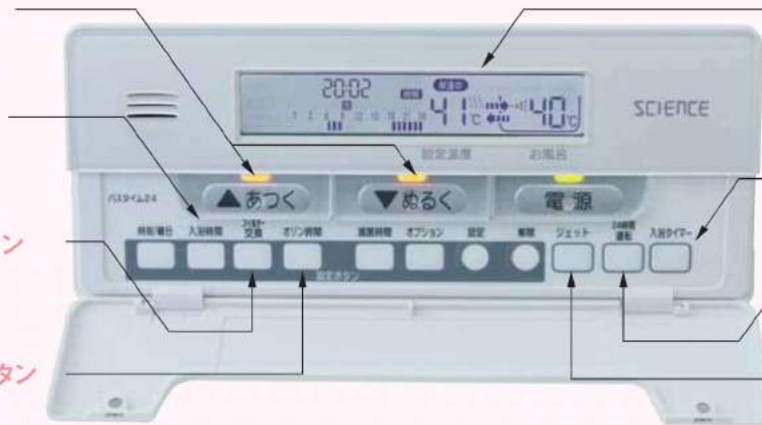

24時間風呂

屋外設置タイプ

KJO-300DX-B / KJO-300AJ-B

Bathtime24

バスタイム24

我が家のお風呂は いつでも温泉気分

特殊フィルター・
オゾンのかた
クリアな水質

屋外設置で
スッキリ
浴室も広々

タイマー予約で
好きな時間に
入浴可能

毎日の
浴水交換不要
節水効果抜群

天然石による
ミネラル分溶出で
温浴効果アップ

電気で保温
安心・安全
CO2削減

カンタン、便利な、らくらくコントローラー。

誰にでも操作できるコントローラー。浴室内に設置するので、入浴しながら操作できます。

● **温度設定ボタン**
入浴したい温度に設定 (36~45℃)

● **入浴時間ボタン**
曜日ごとに入浴時間の予約設定ができます

● **フィルター交換ボタン**
フィルター交換時期 (周期) を設定すると、液晶でお知らせ

● **オゾン殺菌時間ボタン**
オゾン殺菌の設定ができます

● **液晶パネル**
運転状況、温度設定、フィルター交換時期のお知らせ等を表示し、トラブル発生時はエラー番号が表示されます

● **入浴タイマーボタン**
半身浴などで時間設定すると、お知らせ音が鳴ります

● **24時間運転ボタン**
24時間いつでもお好きな時に入浴したい方に

● **ジェットボタン**
ボタンひとつで心地よいジェット機能

入浴人数・状況に合わせて2タイプご用意しています。

- KJO-300DX…短いフィルターのため入浴人数が少ない方にオススメです。
- KJO-300AJ…メンテナンスサイクルが長いロングフィルターを装着しています。活性炭増量により豊富なミネラル成分が溶出し、更に高い温浴効果が得られます。

機種	ろ過能力	浴槽容量	延べ入浴人数 (目安)	ろ過材		保温用 電気ヒーター
				PPフィルター	活性炭	
KJO-300DX-B 658,000(税抜価格) メーカー希望小売価格	2.5m3/h	~300L	~3人	250L×7本	7kg	1kW
KJO-300AJ-B 758,000(税抜価格) メーカー希望小売価格	2.5m3/h	~300L	~6人	500L×7本	17.5kg	1kW